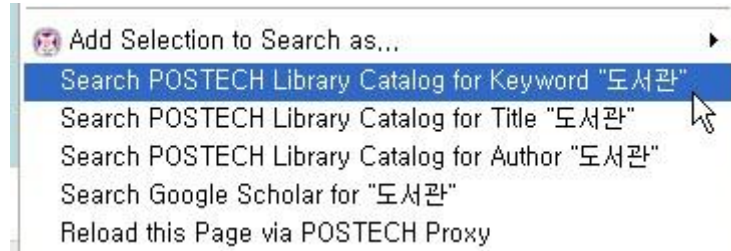

LibX 의 장점(특징)

1. **툴바 & 오른쪽 클릭 메뉴:** 브라우저 상단의 LibX 투바나 오른쪽 클릭 메뉴를 통해서 도서관 홈페이지에 가지 않고 바로 목록 검색을 할 수 있습니다.

2. **프락시 서버를 통한 교외 접속 지원:** 도서관의 교외 접속 프락시 서버를 사용하여 교외(off-campus)에서도 교내처럼 전자저널 등의 기사를 볼 수 있습니다. 구독 전자저널 페이지에서 오른쪽 마우스를 클릭하여 "Reload (사이트주소) Via POSTECH User Remote Access"를 선택하면 교외에서도 헤모스 인증 후 해당 자원을 이용하실 수 있습니다.
3. **Google Scholar 를 통한 저널 기사 원문으로 빠른 접속 제공:** LibX 는 Google Scholar 를 이용하여 도서관이 구독중인 전자형태의 기사를 검색하여 이용자에게 바로 연결시켜줍니다. 서지사항을 드래그로 선택한 후에 투바의 "Scholar"라는 매직버튼 위에 떨어뜨리면 됩니다. PDF 파일 내에서도 참고문헌을 드래그&드랍 기능을 이용해서 다시 검색할 수 있습니다. 이 기능을 교외에서도 이용하려면 Google Scholar 의 Preference 에서 POSTECH 을 설정해주어야 합니다.
4. **내장형 아이콘 지원:** LibX 는 도서정보를 제공하는 사이트에 방문시 해당 자료가 도서관에 있는지 검색할 수 있는 아이콘 을 화면에 표시해 줍니다. 예를 들면, Amazon 이나 Barnes & Noble 의 도서정보 페이지에는 클릭하면 포스텍 청암학술정보관의 해당자료 항목으로 링크되는 아이콘을 보여줍니다. 구글, 야후! 검색, 뉴욕타임즈 서평란과 기타 사이트에서 이용할 수 있습니다. 동영상 안내를 참고하시기 바랍니다. (Macromedia Flash Plugin 필요)